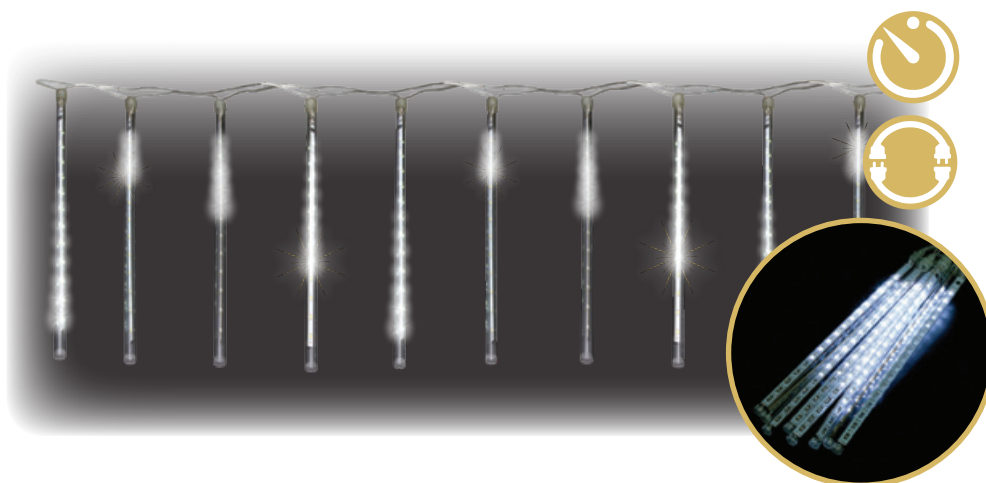

Cencúle s efektom padajúcich kvapiek 240 LED

cencúle 10 ks | počet LED: 240
veľkosť cencúľa: 32 cm
farba: studená biela
funkcia: efekt tečúcej kvapky, časovač,
navzájom prepojitelné
dĺžka kábla: 3 m
farba kábla: transparent
celková spotreba: 0,6 W
použitie: vonkajšie a vnútorné

18000296