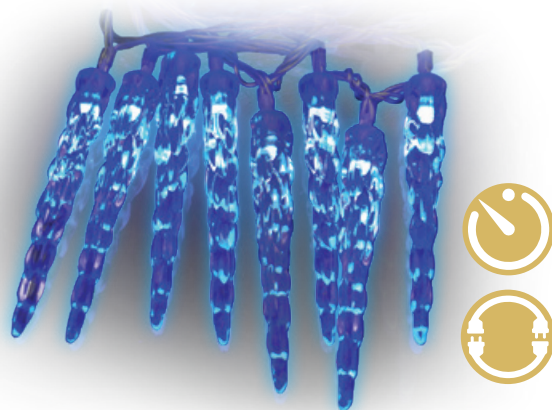

Svetelné mini cencúle (modré) 60 LED

cencúle 60 ks | veľkosť cencúľa: 10 cm
počet LED: 60 | farba: modrá
funkcia: časovač, navzájom prepojitelné
dĺžka kábla: 10 m | farba kábla: transparent
celková spotreba: 1,2 W | použitie: vonkajšie a vnútorné

18000297