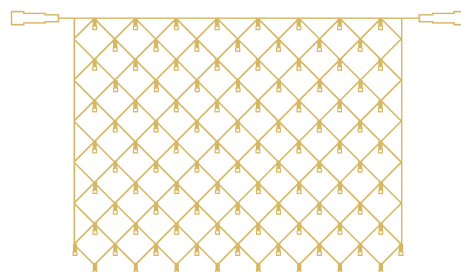

Svetelná sieť 100/128 LED

počet LED: 100/128 | farba: studená biela

veľkosť: 150 x 150 cm / 300 x 300 cm

funkcia: časovač, navzájom prepajiteľné

dĺžka kábla: 10 m | farba kábla: transparent

celková spotreba: 1,8 W/2,3 W

použitie: vonkajšie a vnútorné

18000308 - 100 LED 18000309 - 128 LED