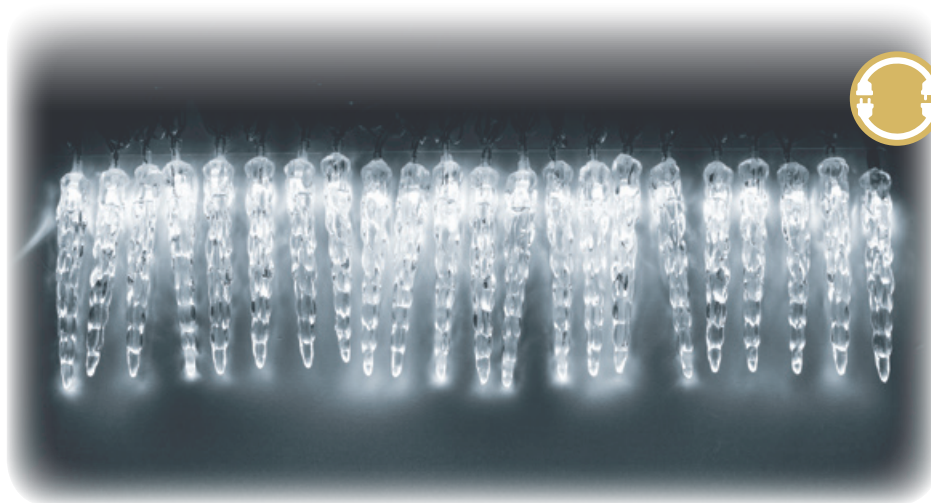

Svetelné cencúle mini 40 LED

cencúle 40 ks | LED: 40
veľkosť cencúľa 9,5 cm
funkcia: navzájom prepojitelné
farba: studená biela
dĺžka reťaze: 6 m
dĺžka kábla: 5 m
farba kábla: transparent
celková spotreba: 0,6 W
použitie: vonkajšie a vnútorné

18000092