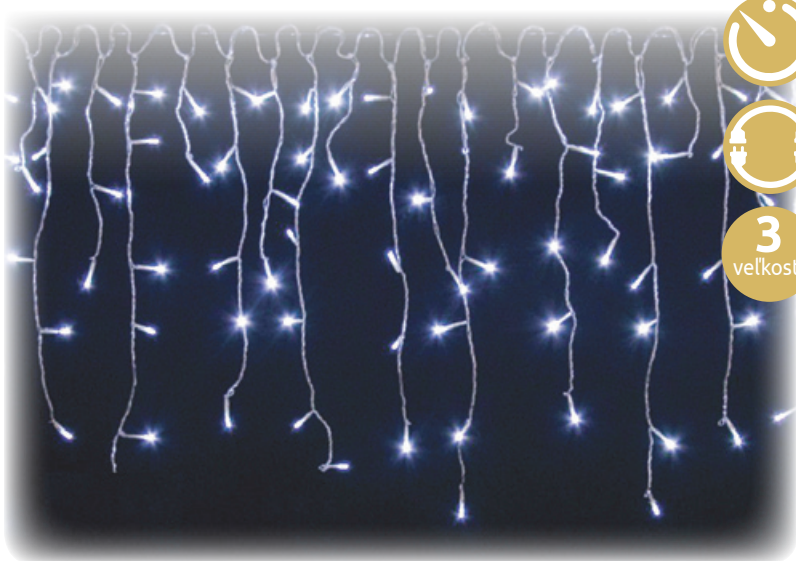

3
veľkosti

Svetelný záves 144/160/240 LED

počet LED: 144/160/240

farba: teplá biela, studená biela žiariaca

medzery medzi diódami: 10 cm/5 cm/5 cm

(každá 5. LED bliká studeno)

veľkosť: 252 x 60 cm / 190 x 60 cm / 290 x 60 cm

funkcia: časovač, žiariaci efekt, navzájom prepajiteľné

dĺžka kábla: 10 m/3 m/3m

farba kábla: transparent

celková spotreba: 2,6 W/2,88 W/4,32W

použitie: vonkajšie a vnútorné

18000307 - 144 LED 18000305 - 160 LED 18000306 - 240 LED

2
veľkosti

Svetelná sieť 100/128 LED

počet LED: 100/128 | farba: studená biela

veľkosť: 150 x 150 cm / 300 x 300 cm

funkcia: časovač, navzájom prepajiteľné

dĺžka kábla: 10 m | farba kábla: transparent

celková spotreba: 1,8 W/2,3 W

použitie: vonkajšie a vnútorné

18000308 - 100 LED 18000309 - 128 LED

Svetelný záves s hviezdou 80 LED

počet LED: 80 | farba: teplá biela

veľkosť: 85 x 120 cm

funkcia: časovač, navzájom prepajiteľné

dĺžka kábla: 10 m

farba kábla: transparent

celková spotreba: 1,44 W

použitie: vonkajšie a vnútorné

18000310