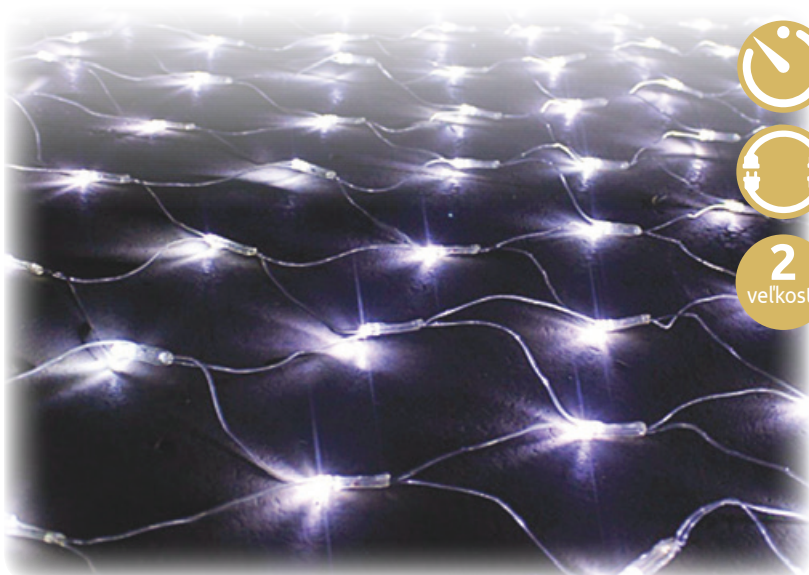

funkcia: časovač, žiariaci efekt, navzájom prepajiteľné

dĺžka kábla: 10 m/3 m/3m

farba kábla: transparent

celková spotreba: 2,6 W/2,88 W/4,32W

použitie: vonkajšie a vnútorné

18000307 - 144 LED 18000305 - 160 LED 18000306 - 240 LED