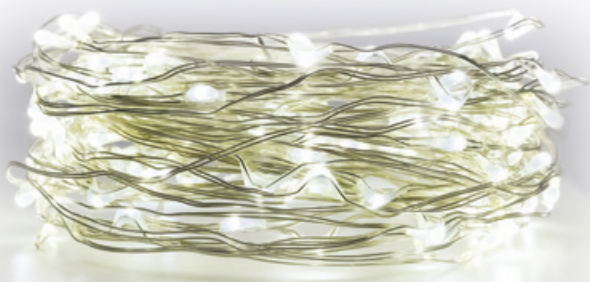

Svietiace struny 120 LED

LED drôtik | počet LED: 120
farba: studená biela | rozmer produktu: 6 strún x 2 m
dĺžka kábla: 3 m | farba kábla: strieborná
celková spotreba: 1,8 W
použitie: vonkajšie a vnútorné

18000095