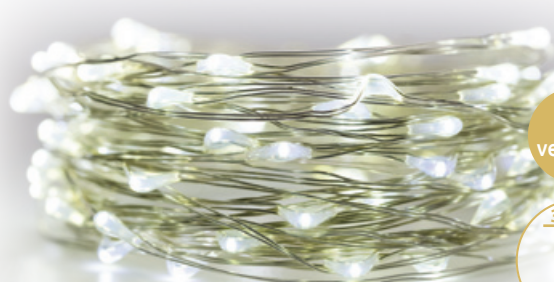

2
veľkosti

Svietiaca struna 30/80 LED

LED drôtik | počet LED: 30/80
farba: teplá biela | dĺžka struny: 3 m/8 m
dĺžka kábla: 30 cm/3 m | farba kábla: medená/strieborná
celková spotreba: 0,45 W/1,2 W
použitie: vnútorné/vnútorné a vonkajšie

18000093 - 30 LED 18000094 - 80 LED