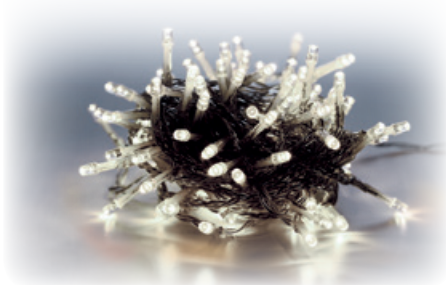

Svetelná reťaz 200 LED

svetelná reťaz | počet LED: 200
farba: teplá biela/farebná,
studená biela/farebná - funkcie 8 módov
dĺžka reťaze: 10 m | dĺžka kábla: 3 m
farba kábla: tmavo zelená
celková spotreba: 3 W
použitie: vonkajšie a vnútorné

18000070 18000071 8 8
18000072 18000073